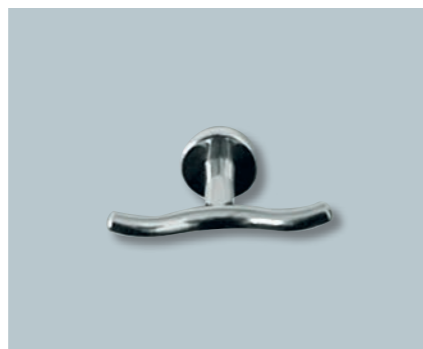

## Akcesoria Zehnder

Wyjątkowe drobiazgi ułatwiające życie: wieszaki na ręczniki, haczyki lub uchwyty: akcesoria Zehnder porządkują przestrzeń łazienki i mieszkania, oczywiście z idealnym dopasowaniem do wzornictwa grzejników Zehnder – które w mgnieniu oka błyszczą czystością dzięki specjalnej szczotce do grzejników.

Haczyk na ręczniki

Uchwyt na ręczniki

Haczyk na ręczniki

Magnetyczny uchwyt na ręczniki

Magnetyczny haczyk na ręczniki

Szczotka do czyszczenia grzejników

Kolorowy zestaw zaworowy

Kolorowy zestaw zaworowy