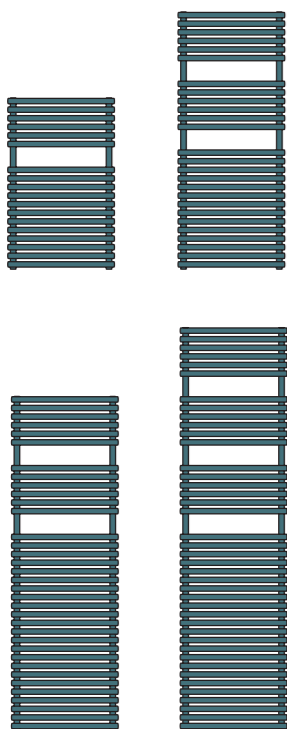

ZEHNDER OVIDA

Montaż poziomych i pionowych rur okrągłych przez zgrzewanie krzyżowe jest jedną z bardziej estetycznych metod konstruowania grzejników. Zehnder Ovida ma doskonale wyprofilowane zakończenia, opcjonalne złącze środkowe a także wersję dwuwarstwową dla zapewnienia wysokiej mocy w układach niskotemperaturowych.

ZEHNDER OVIDA BOW

Łagodny łuk wersji Bow grzejnika Zehnder Ovida, powiększa miejsce na zawieszanie tkanin. Poziome rury o niewielkiej średnicy ułożone w gęste rytmy warunkują wysoką moc tej serii grzejników.