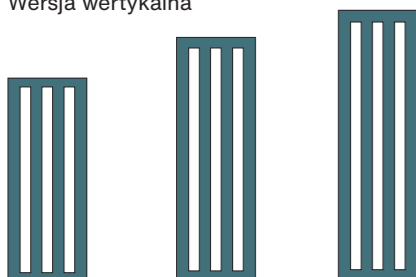

Wersja horyzontalna