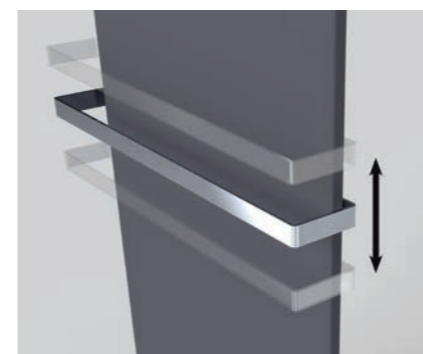

ZEHNDER FINA LEAN BAR

Zehnder Fina Lean Bar to grzejnik łazienkowy z możliwością zastosowania także w innych pomieszczeniach. Front grzejnika to gładka stalowa powierzchnia usytuowana wertykalnie. Pojedynczy uchwyty chromowany do zabudowania na dowolnej wysokości znajduje się w zakresie dostawy i jest wliczony w cenę grzejnika.

Uchwyt na ręczniki można zamontować na dowolnej wysokości