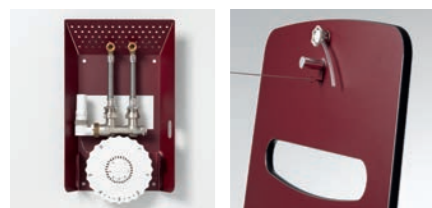

ZEHNDER VITALO SPA

Zehnder EasyFit   Odchylany front