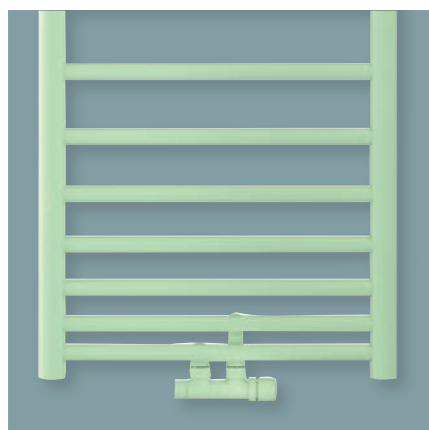

Podłączenie środkowe 50mm