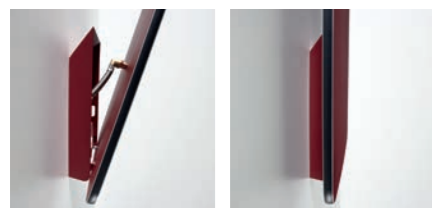

Widok z boku