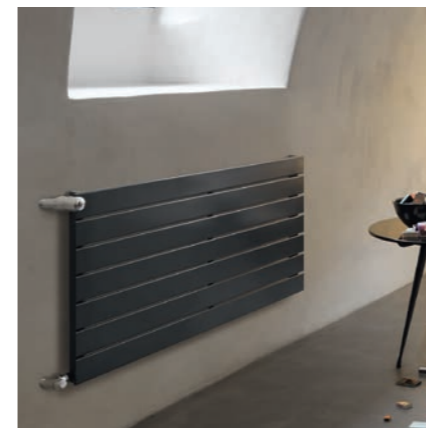

ZEHNDER RODA

Nowoczesny wygląd rodziny grzejników Zehnder Roda uzyskany jest dzięki wyrazistym zakończeniom profili wodonośnych. Dostępne wersje poziome, pionowe, jedno i wielo-warstwowe. Szeroka paleta wymiarów i dostępnych przyłączy pozwala na zaaranżowanie całego wnętrza kilkoma różnymi grzejnikami z tej samej grupy.

Zehnder Roda Horizontal