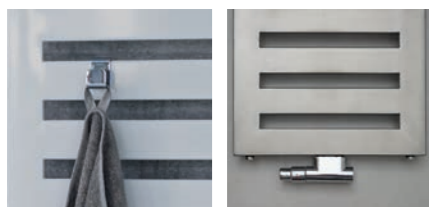

Na życzenie również z dodatkowymi haczykami na ręczniki