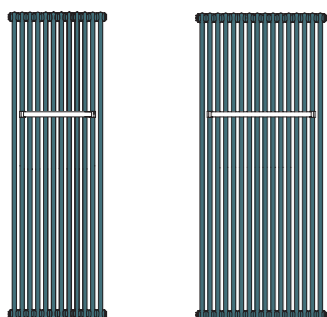

ZEHNDER CHARLESTON BAR

Zehnder Charleston Bar to odłona bestsellerowego grzejnika żeberkowego z wieszakiem. Dzięki chromowanemu uchwyty, grzejnik może także służyć do suszenia i ogrzewania ręczników. W produkcji zastosowano bezodpadową technologię spawania laserowego.

ZEHNDER FINA LEAN BAR

Zehnder Fina Lean Bar to grzejnik łazienkowy z możliwością zastosowania także w innych pomieszczeniach. Front grzejnika to gładka stalowa powierzchnia usytuowana wertykalnie. Pojedynczy uchwyty chromowany do zabudowania na dowolnej wysokości znajduje się w zakresie dostawy i jest wliczony w cenę grzejnika.