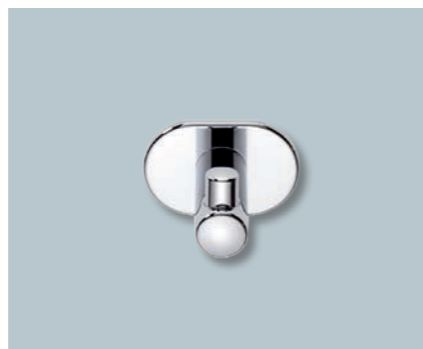

## Akcesoria Zehnder

Wyjątkowe drobiazgi ułatwiające życie: wieszaki na ręczniki, haczyki lub uchwyty: akcesoria Zehnder porządkują przestrzeń łazienki i mieszkania, oczywiście z idealnym dopasowaniem do wzornictwa grzejników Zehnder – które w mgnieniu oka błyszczą czystością dzięki specjalnej szczotce do grzejników.

Haczyk na ręczniki

Uchwyt na ręczniki

Haczyk na ręczniki

Magnetyczny uchwyt na ręczniki

Magnetyczny haczyk na ręczniki

Szczotka do czyszczenia grzejników

Kolorowy zestaw zaworowy

Kolorowy zestaw zaworowy