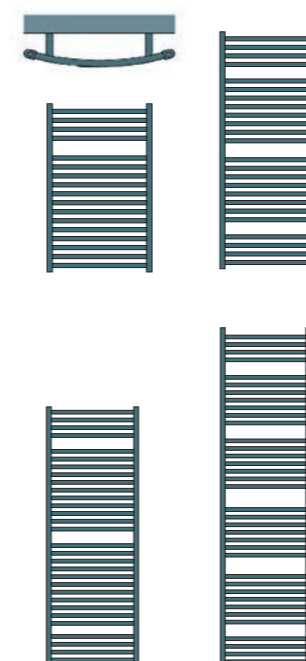

ZEHNDER VIRANDO

Grzejnik łazienkowy Zehnder Virando to klasyczna drabinka łazienkowa skonstruowana z poziomych, prostych rur o średnicy 23 mm i pionowych kolektorów w kształcie litery D. Kolor standardowy – RAL 9016 – czysta biel. Dostępny także w wersji chromowanej oraz z przyłączem 50 mm.

ZEHNDER VIRANDO BOW

Zehnder Virando Bow to wygięty w łagodny łuk, stabilny grzejnik łazienkowy standardowy. Wersja podstawowa w kolorze białym RAL 9016. Jego gęsto usytuowane kolektory poziome sprawiają, że osiągnięta jest wysoka moc grzewcza. Idealnie gładka powierzchnia pokrywana jest lakierem proszkowym. Dostępny także z powłoką chrom oraz z przyłączem środkowym 50 mm.