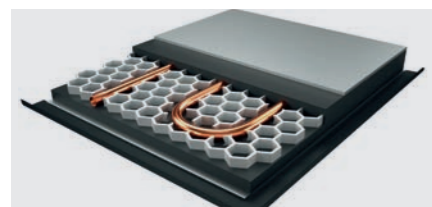

Przekrój Zehnder Vitalo