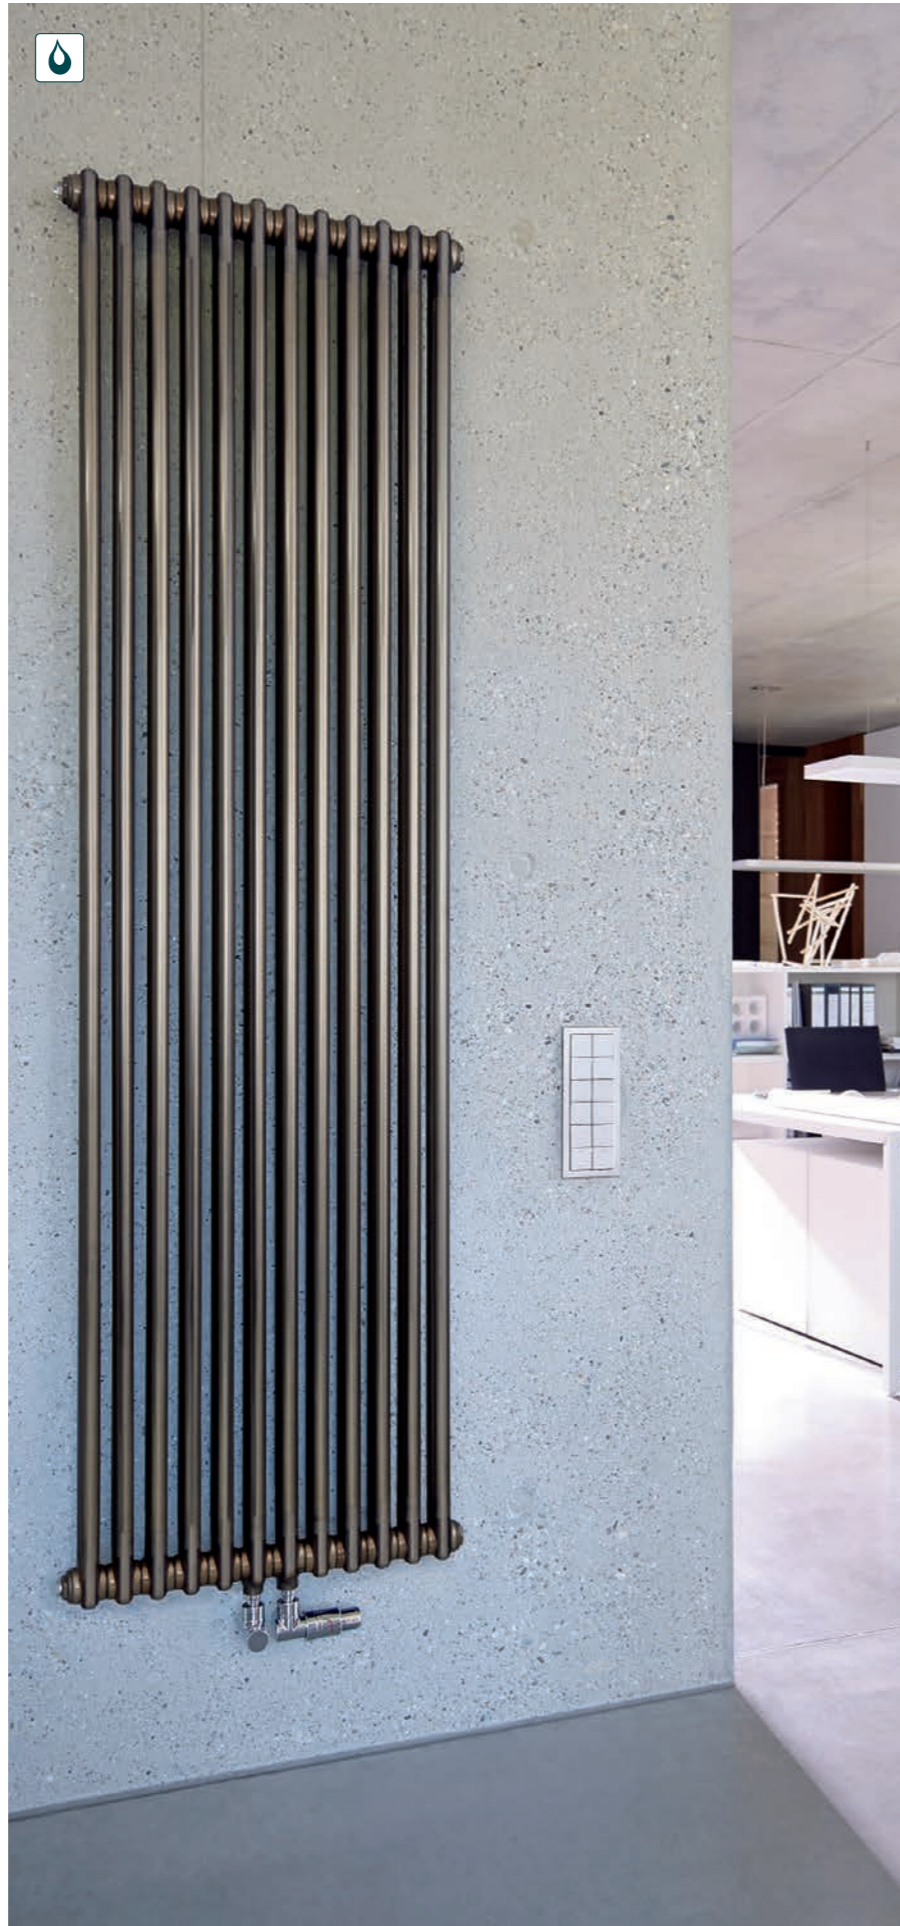

## ZEHNDER CHARLESTON

Pierwszy w Europie stalowy grzejnik żeberkowy Zehnder Charleston już od prawie 90 lat swojego istnienia znajduje się w absolutnej czołówce produktów tej kategorii. Ten niedościgniony klasyk, łączy ponadczasowe wzornictwo i precyzyjną technologię wykonania z nieograniczoną wręcz elastycznością jeśli chodzi o możliwość wkomponowania w daną aranżację wnętrza. Jest to grzejnik dekoracyjny, który pomimo uniwersalnej formy, pozostawia miejsce na indywidualne rozwiązania oraz precyzyjne dopasowanie do potrzeb użytkownika, do jego wizji i przestrzeni jaką dysponuje.

Zehnder Charleston  
- konsole wolnostojące

Podłączenie boczne