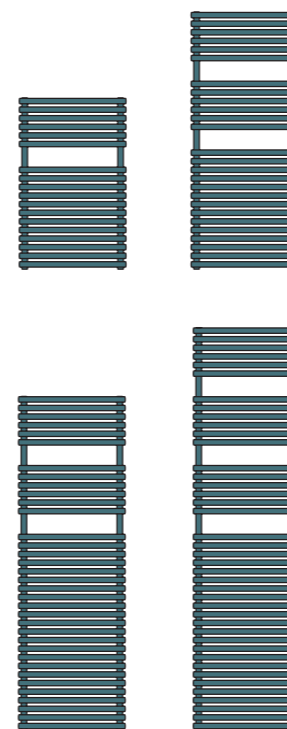

ZEHNDER OVIDA

Montaż poziomych i pionowych rur okrągłych przez zgrzewanie krzyżowe jest jedną z bardziej estetycznych metod konstruowania grzejników. Zehnder Ovida ma doskonale wyprofilowane zakończenia, opcjonalne złącze środkowe a także wersję dwuwarstwową dla zapewnienia wysokiej mocy w układach niskotemperaturowych.

ZEHNDER OVIDA BOW

Łagodny łuk wersji Bow grzejnika Zehnder Ovida, powiększa miejsce na zawieszanie tkanin. Poziome rury o niewielkiej średnicy ułożone w gęste rytmy warunkują wysoką moc tej serii grzejników.