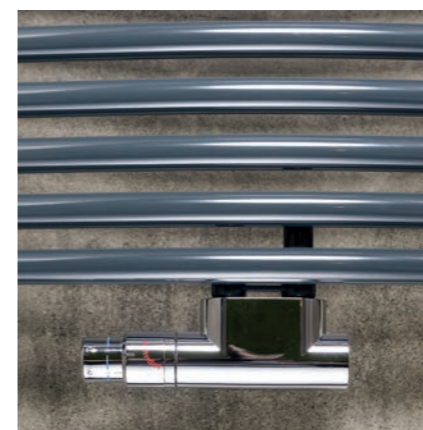

ZEHNDER OVIDA BOW

Łagodny łuk wersji Bow grzejnika Zehnder Ovida, powiększa miejsce na zawieszanie tkanin. Poziome rury o niewielkiej średnicy ułożone w gęste rytmy warunkują wysoką moc tej serii grzejników.

Złącza 50 mm dla wygodnego uzupełnienia o grzałkę elektryczną