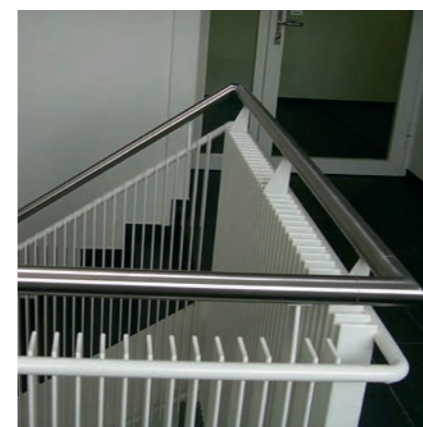

Zehnder Excelsior jako wykonanie specjalne – poręcz grzewcza