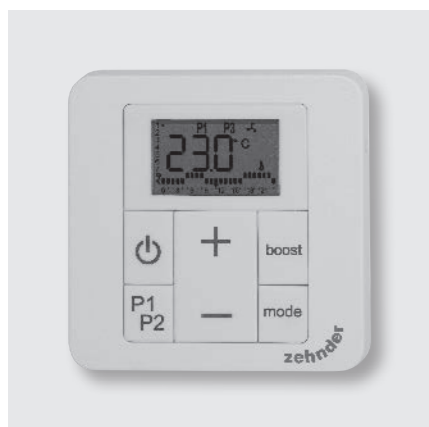

## ZEHNDER CHARLESTON ELECTRIC

Zehnder Charleston Electric to elektryczna wersja bestsellera Zehnder. Możliwy montaż na ścianie dla wysokości 600 mm lub wolnostojący dla wysokości 300 mm.

Wersja wolnostojąca