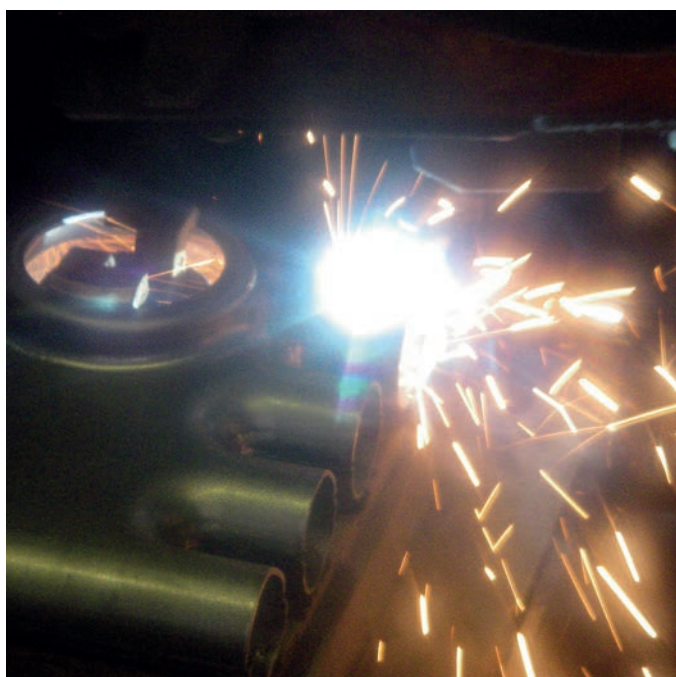

Najnowocześniejsza technologia. Wieloletnia tradycja.

Prawdziwie oryginalny produkt wśród grzejników żeberkowych. Wieloletnie doświadczenie firmy Zehnder, stały rozwój oraz innowacyjne technologie produkcji sprawiają, że jest to dziś nowoczesny klasyk. Zehnder Charleston spełnia przy tym nie tylko aktualne standardy, lecz także stanowi punkt odniesienia pod względem jakości i funkcjonalności.

LAZER MADE

Jakość zaczyna się podczas produkcji. Poprzez technologię LaZer made firma Zehnder wykorzystuje innowacyjny proces spawania laserowego, który ustanawia nowe standardy i gwarantuje staranne połączenia. Produkcja przebiega tak precyzyjnie, że w grzejniku nie powstają żadne pozostałości, a jego powierzchnia jest nieskazitelna. Dzięki temu zapewnione są nie tylko funkcjonalność i bezpieczeństwo dla zdrowia, lecz także lepszy wygląd. W rezultacie uzyskuje się kompletny produkt wysokiej jakości.