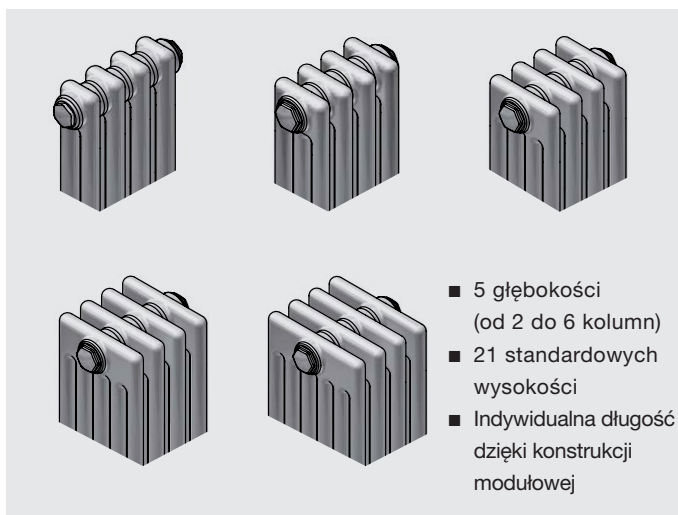

## RÓŻNORODNE KSZTAŁTY

Oprócz klasycznych konstrukcji Zehnder Charleston jest dostępny także w wersji łukowej i kątowej. Dlatego można go zastosować w nietypowych konstrukcyjnie miejscach, zarówno w nowym budownictwie jak i przy renowacji.