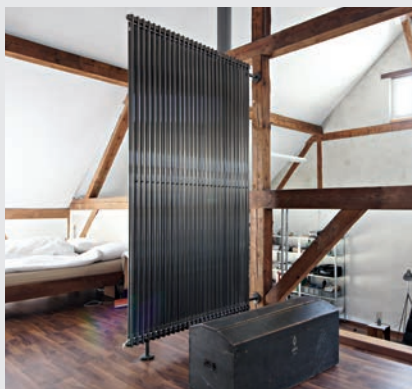

ODPOWIEDNI DO INSTALACJI NISKOTEMPERATUROWYCH

Dzięki rurowej konstrukcji Zehnder Charleston nadaje się szczególnie do instalacji niskotemperaturowych. Nieposiadający lamel Zehnder Charleston dba o komfortowy klimat wnętrza także przy niskich temperaturach w systemie, chociaż różnica temperatur między powierzchnią grzejnika a powietrzem w pomieszczeniu jest znacznie zmniejszona. Konstrukcja modułowa pozwala bardzo dobrze dostosować grzejnik Zehnder Charleston do indywidualnych potrzeb pod względem mocy cieplnej i dostępnej przestrzeni.