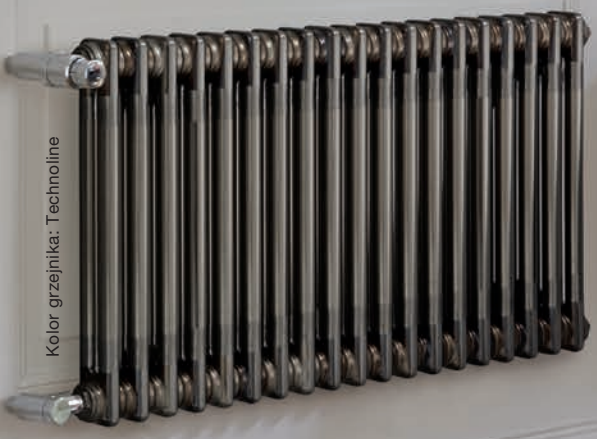

Kolor grzejnika: Technoline