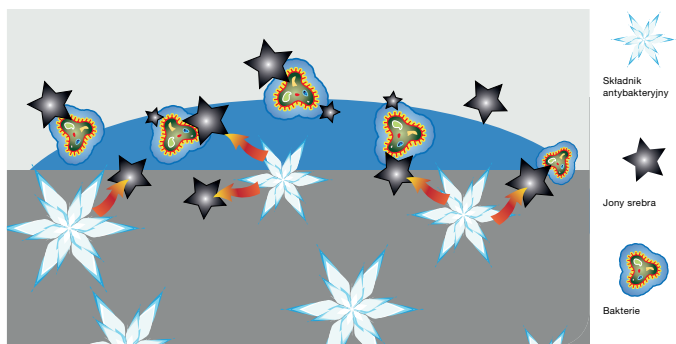

Jak działa zabezpieczenie antybakteryjne?

Zawarte w lakierze jony srebra są stopniowo wyzwalane gdy powierzchnia jest w stanie suchym. Skutkiem tego jony srebra oddziałują na mikroorganizmy jak bakterie i grzyby na trzy różne sposoby:

- zabijają enzymy odpowiedzialne za transport substancji odżywczych,
- zapobiegają podziałowi komórek,
- uszkadzają membrany komórkowe.